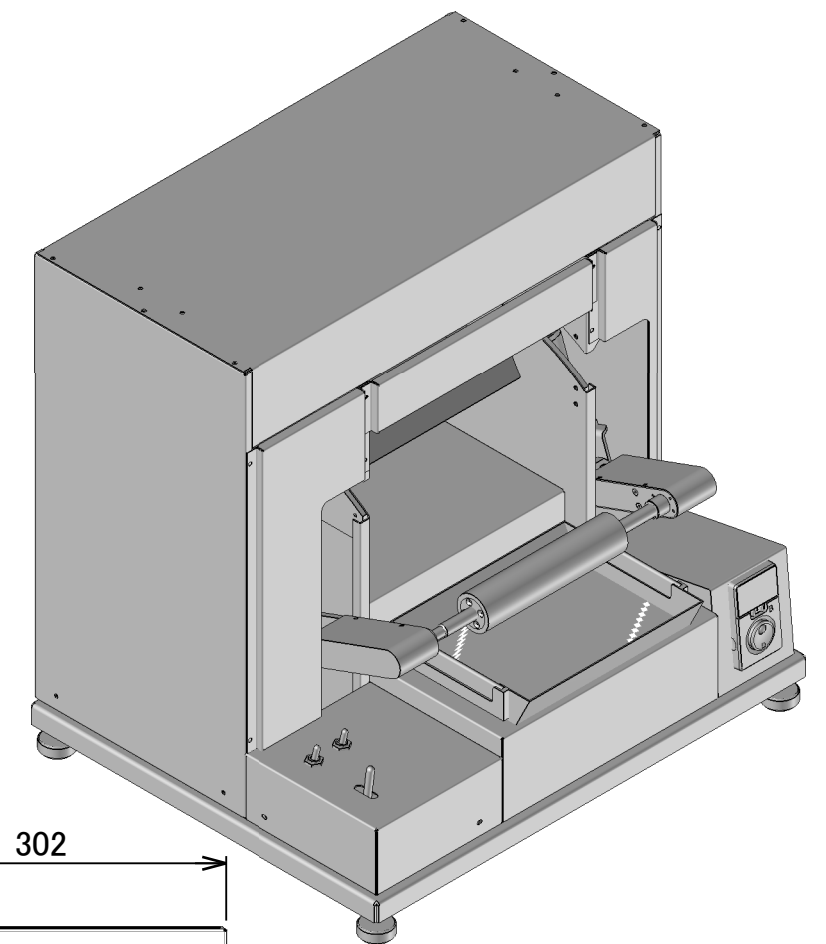

C

C

D

D

電源	AC100V	1452W	
ミラーヒーター	600W×1	遠赤ヒーター	420W×2
アーム駆動モーター	6W 速度固定	麺棒駆動モーター	6W 変速
麺棒幅	200mm	製品最大径	φ120mm

設計	製図	表面処理	重量	更新日		
			熱処理	作成日		
図番	Y21025-00	個数	1	材質	名称	卓上パウダーベンオーブン

1

4