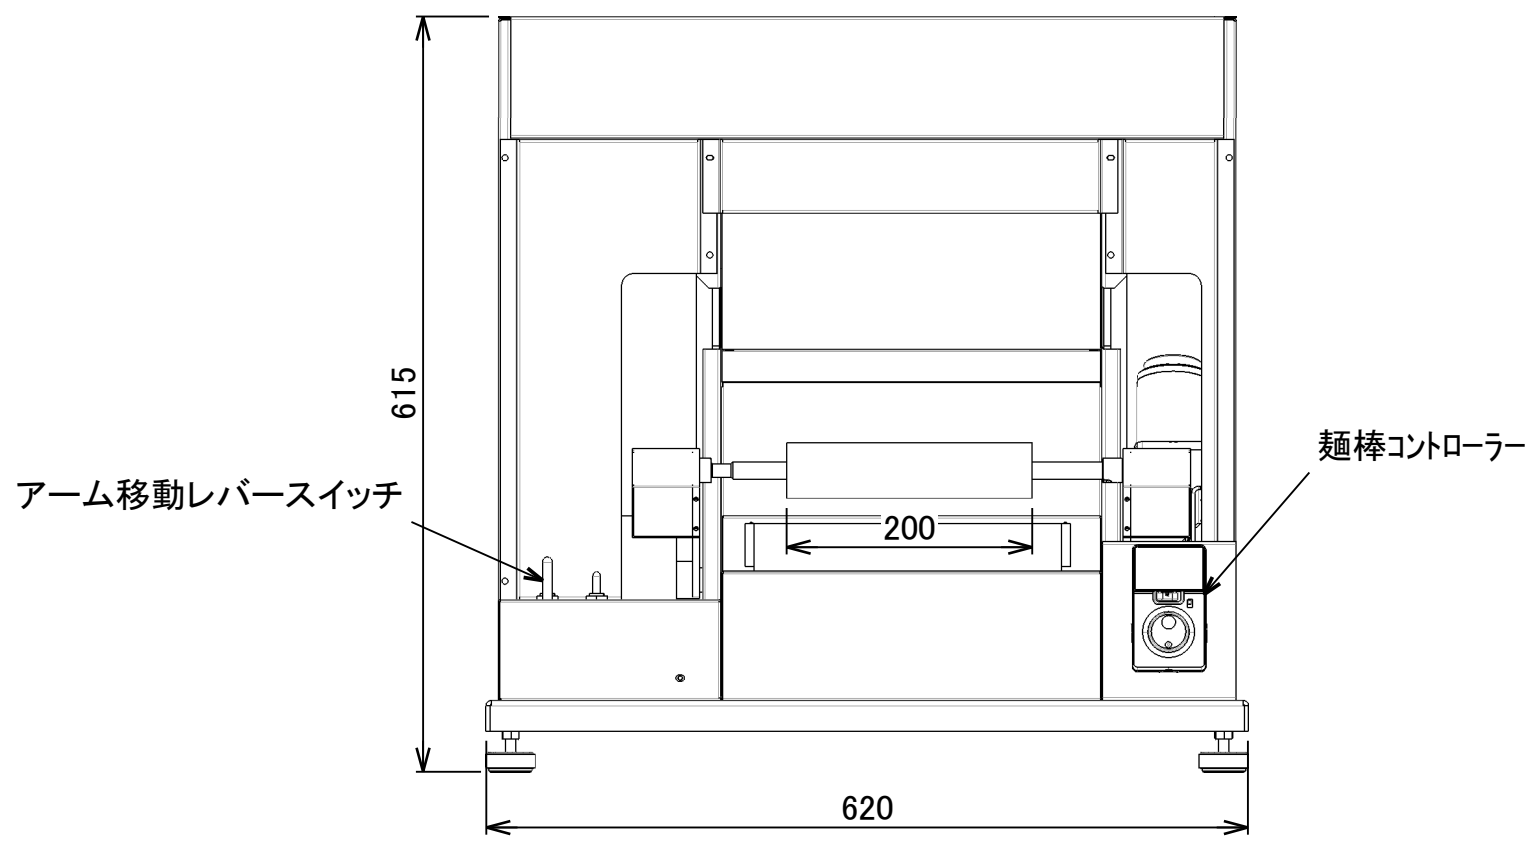

C

C

D

D

電源	AC100V	1452W	
ミラーヒーター	600W×1	遠赤ヒーター	420W×2
アーム駆動モーター	6W 速度固定	麺棒駆動モーター	6W 変速
麺棒幅	200mm	製品最大径	φ120mm

設計	製図	表面処理	重量	更新日		
			熱処理	作成日		
図番	Y21025-00	個数	1	材質	名称	卓上パウダーベンオーブン

1

4