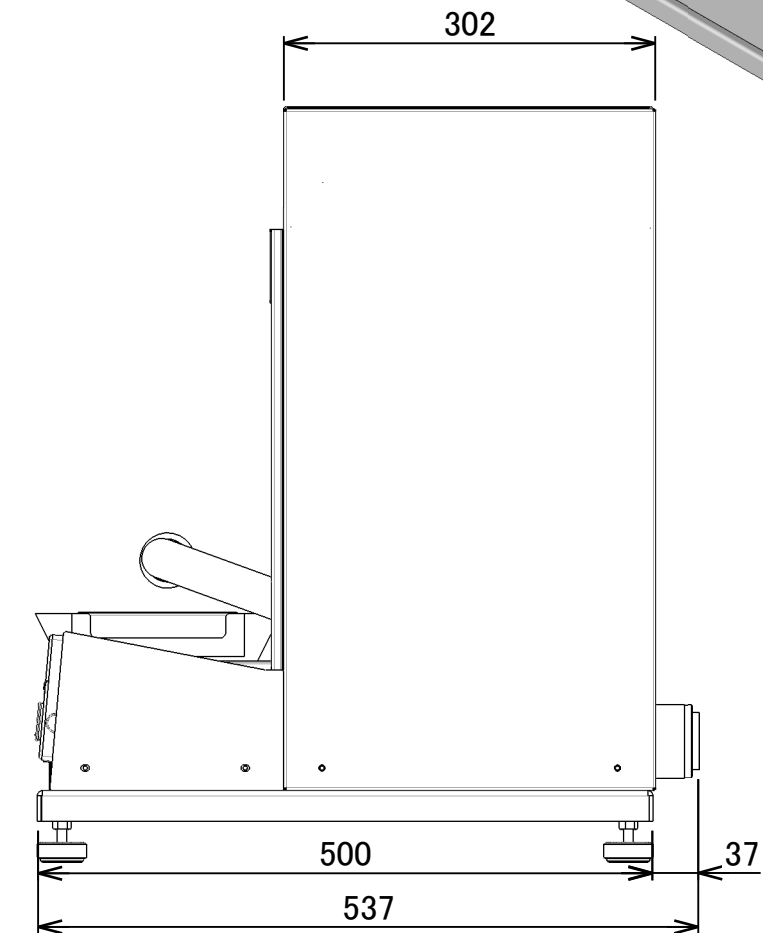

C

C

D

D

電源	AC100V	1452W	
ミラーヒーター	600W×1	遠赤ヒーター	420W×2
アーム駆動モーター	6W 速度固定	麺棒駆動モーター	6W 変速
麺棒幅	200mm	製品最大径	φ120mm

設計	製図	表面処理	重量	更新日		
			熱処理	作成日		
図番	Y21025-00	個数	1	材質	名称	卓上パウダーベンオーブン

1

4