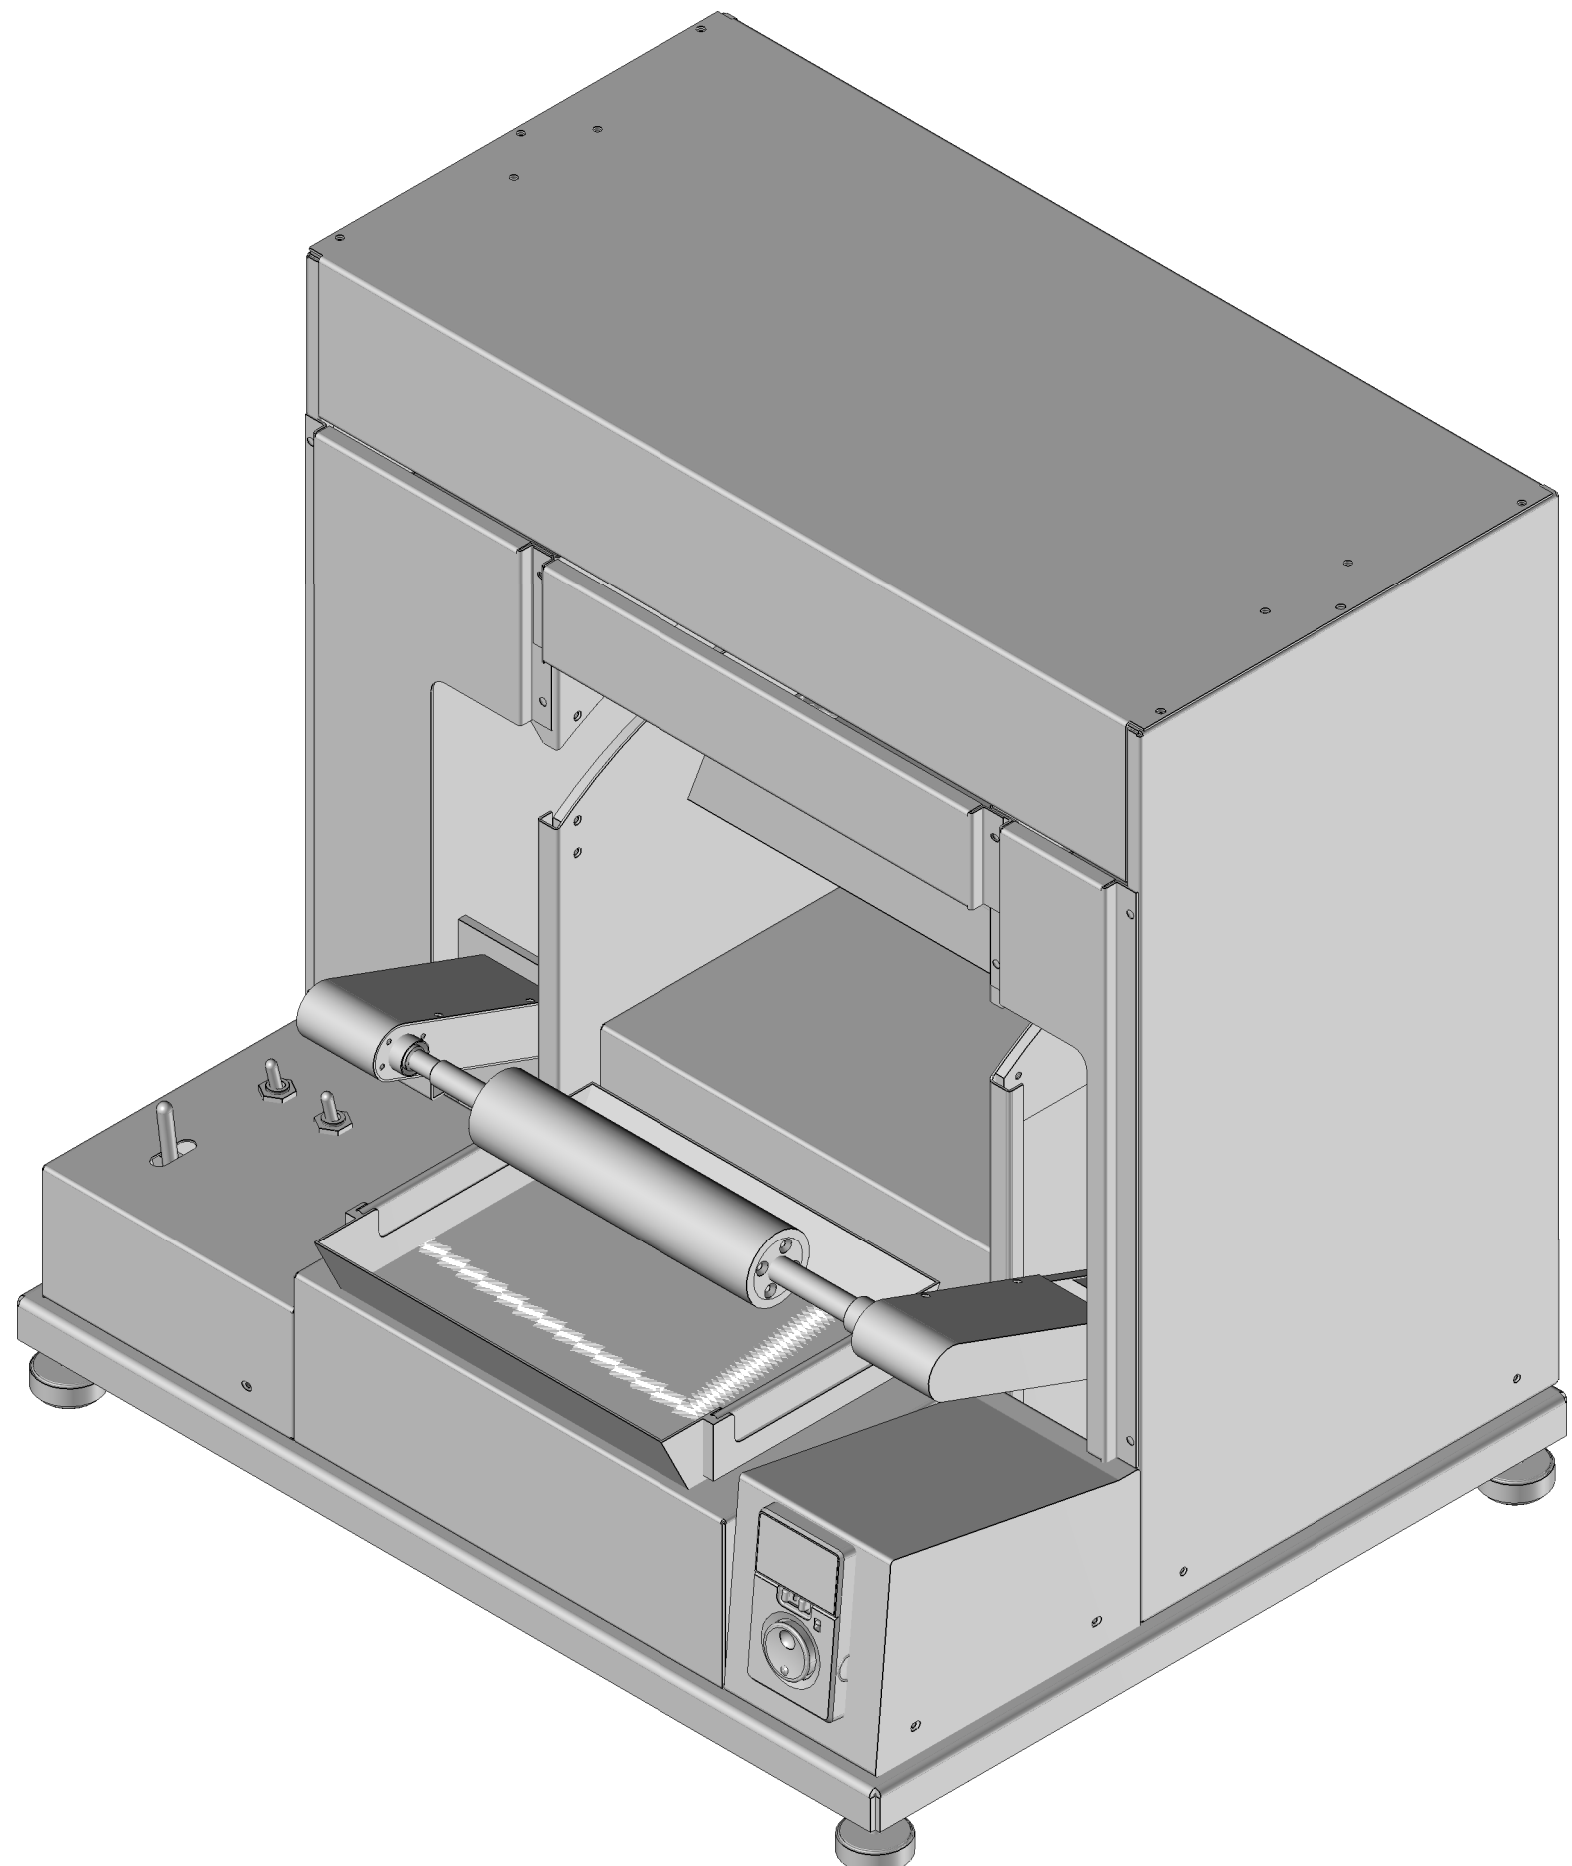

C

C

D

D

電源	AC100V	1452W	
ミラーヒーター	600W×1	遠赤ヒーター	420W×2
アーム駆動モーター	6W 速度固定	麺棒駆動モーター	6W 変速
麺棒幅	200mm	製品最大径	φ120mm

設計	製図	表面処理	重量	更新日		
			熱処理	作成日		
図番	Y21025-00	個数	1	材質	名称	卓上パウダーベンオーブン

1

4

C

C

D

D

				重量	更新日
				熱処理	作成日
				2021/03/14	
図番	Y21025-00	個数	1	材質	名称
				卓上バウムクーヘンオーブン	

1

4