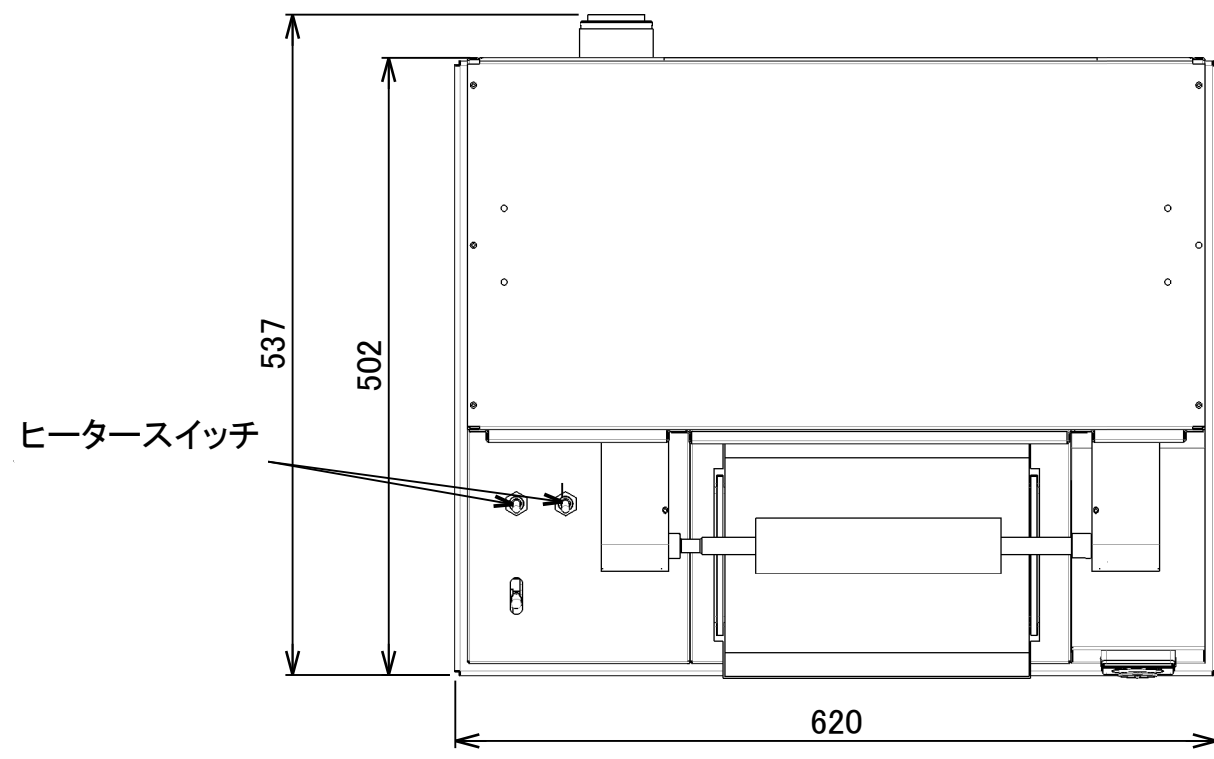

C

C

D

D

電源	AC100V	1452W	
ミラーヒーター	600W×1	遠赤ヒーター	420W×2
アーム駆動モーター	6W 速度固定	麺棒駆動モーター	6W 変速
麺棒幅	200mm	製品最大径	φ120mm

設計	製図	表面処理	重量	更新日		
			熱処理	作成日		
図番	Y21025-00	個数	1	材質	名称	卓上パウダーベンオーブン

1

4